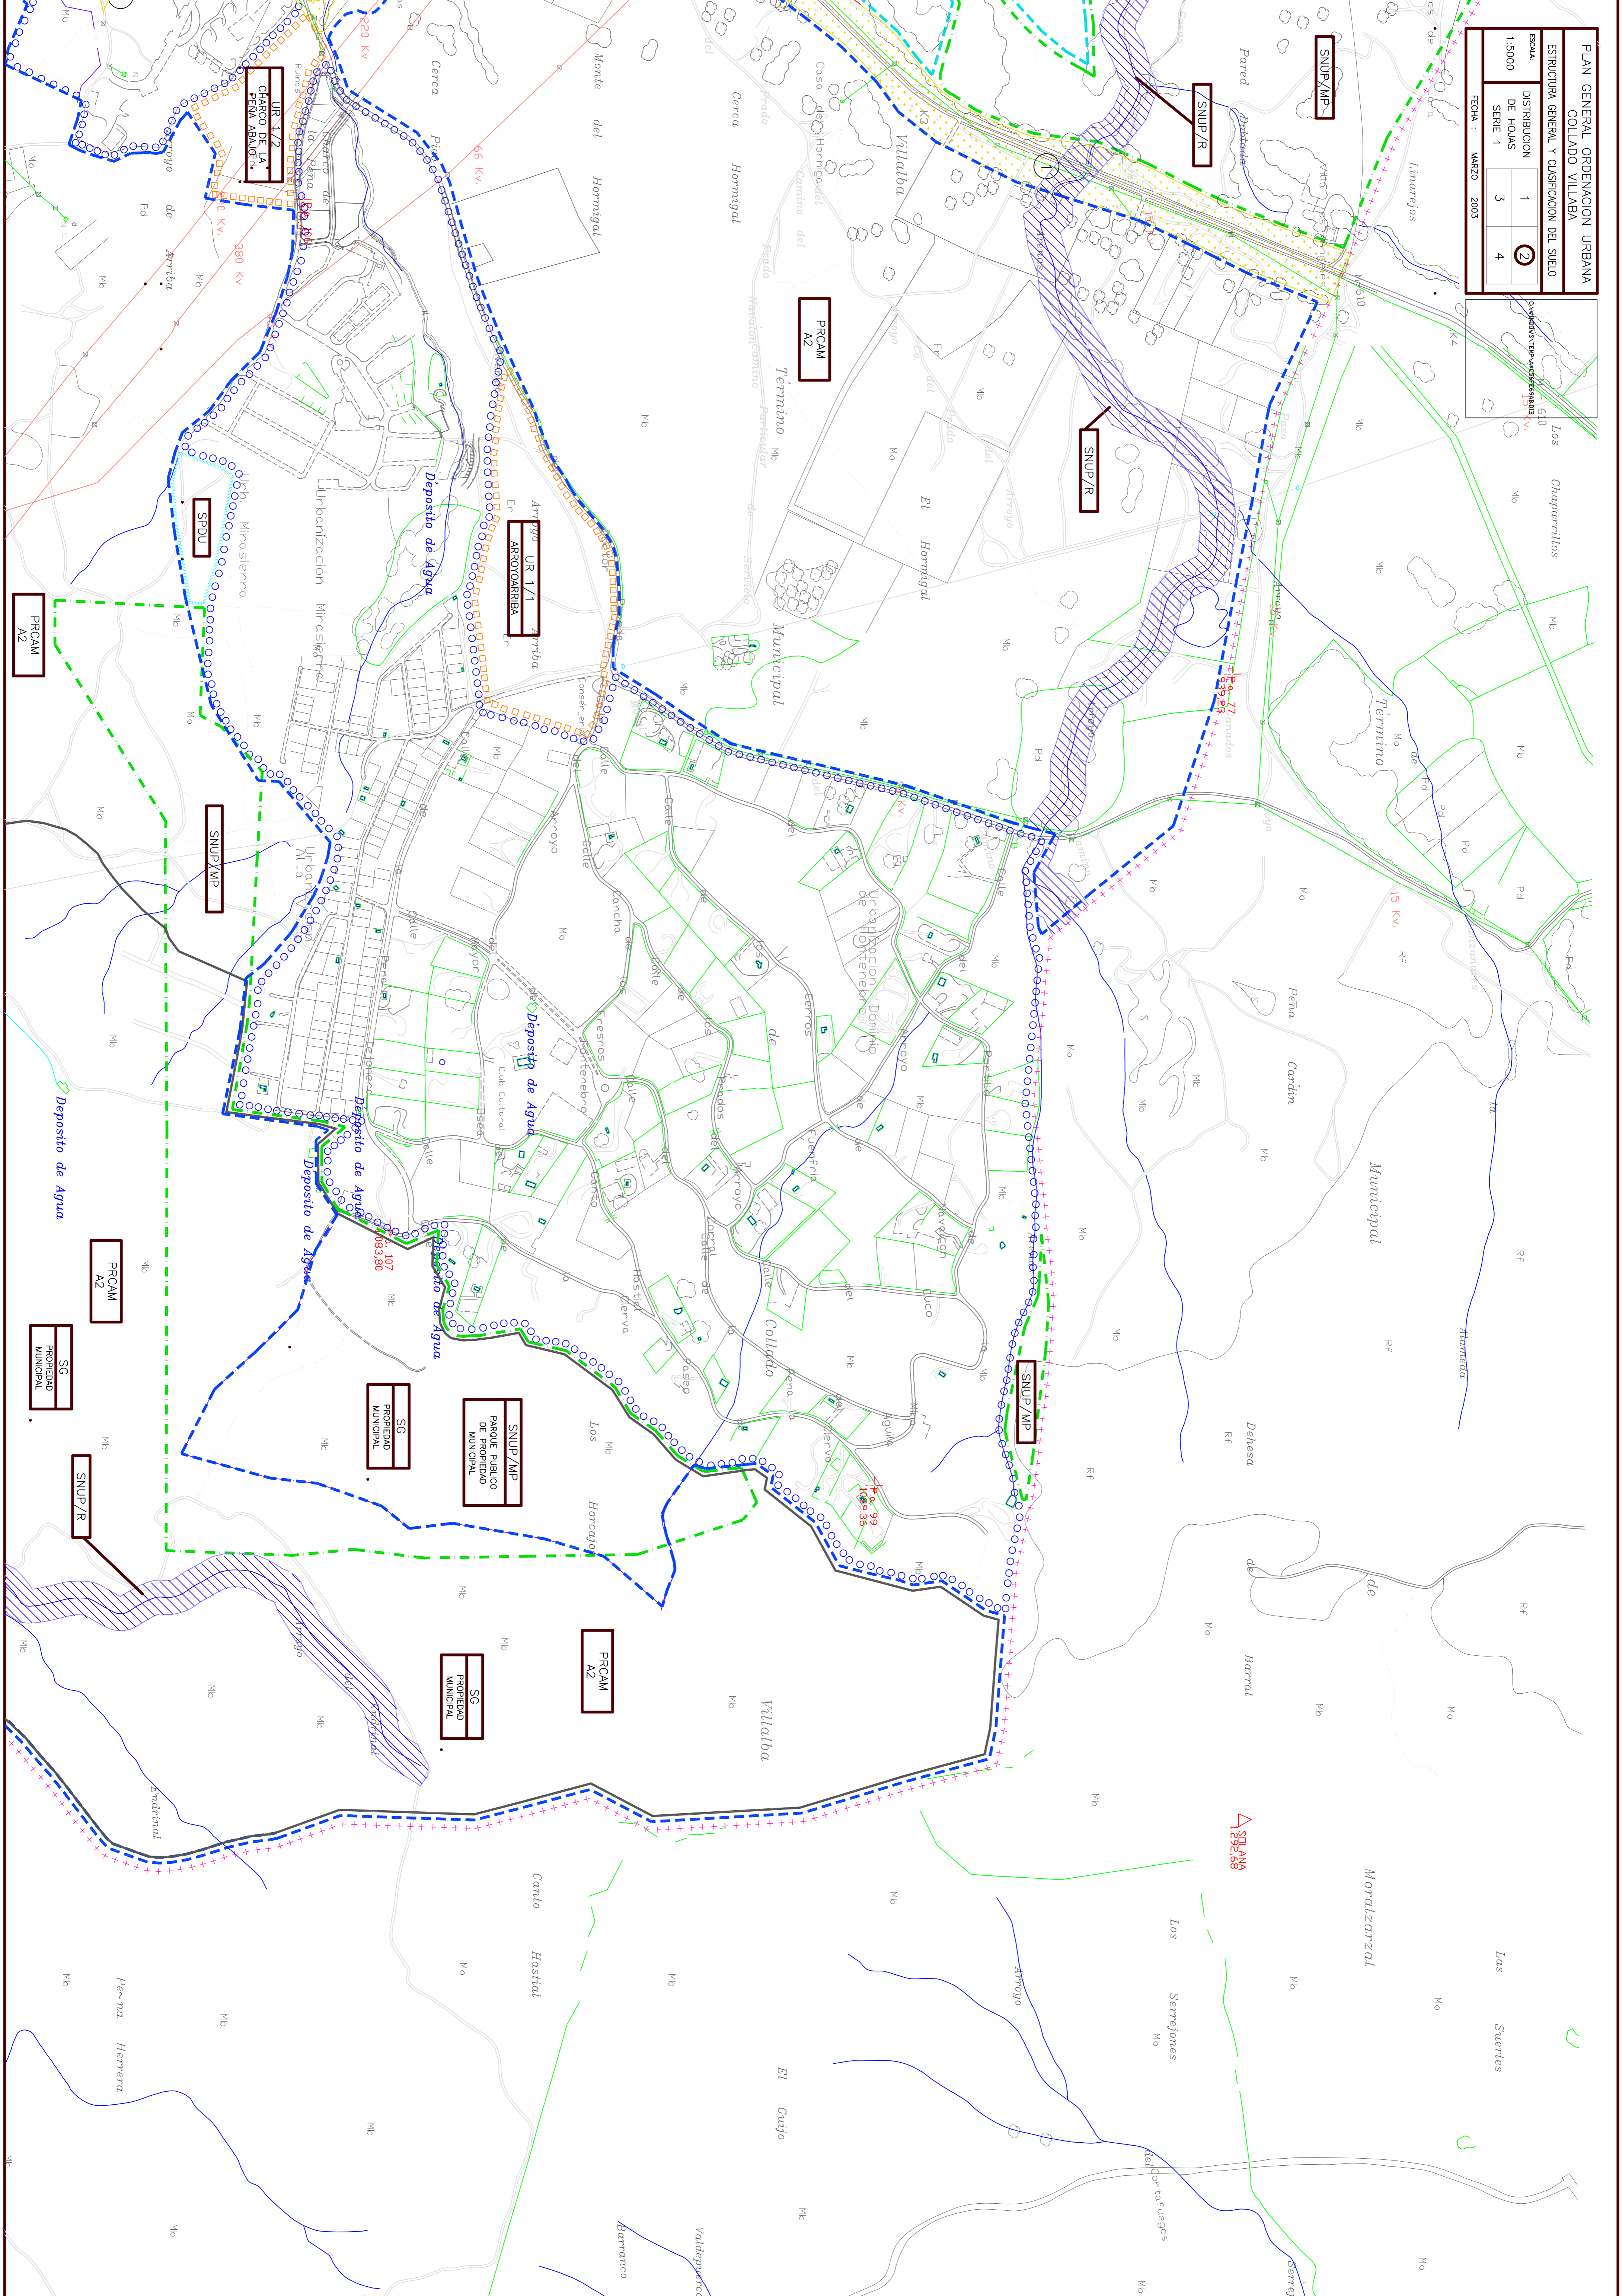

PLAN GENERAL ORDENACION URBANA
COLLADO VILALBA

ESTRUCTURA GENERAL Y CLASIFICACION DEL SUELO

ESCALA	DISTRIBUCION DE HOJAS
1:5000	1 2 3 4
FECHA :	SERIE 1
MARZO 2003	4

ESCALA	DISTRIBUCION DE HOJAS
1:5000	1 2 3 4
FECHA :	SERIE 1
MARZO 2003	4